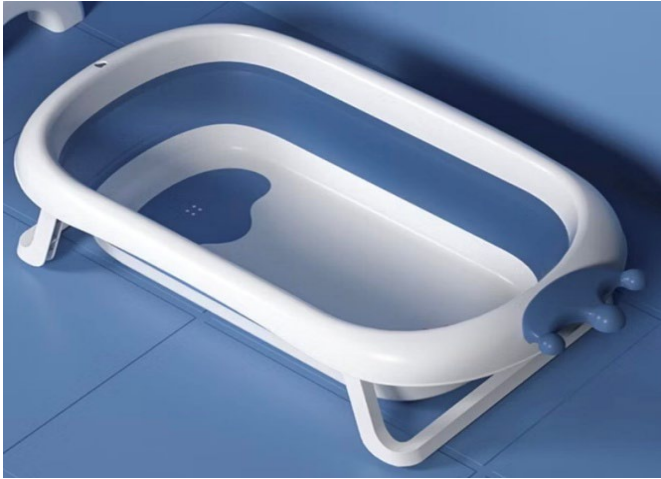

# 安全玩具-泡澡球

# 嬰兒床系列 通過BSMI(R56390)檢測

**基本款** 尺寸:90\*53cm

黑灰 - 豪華升降款

# 嬰兒用品系列

水溫變化看得見

39°C以下

顯示藍色

39°C以上

顯示白色

嬰兒摺疊收納澡盆

溫奶器