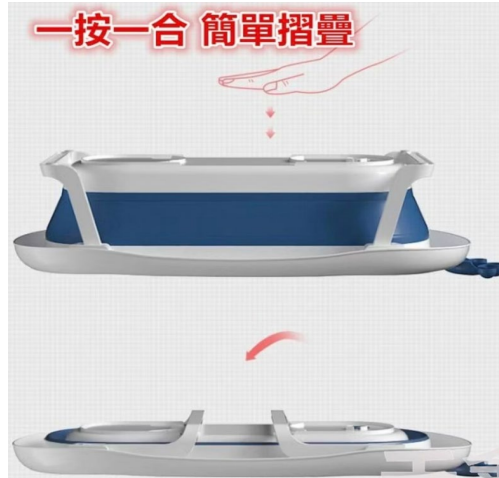

# 安全玩具-泡澡球

# 嬰兒床系列 通過BSMI(R56390)檢測

**基本款** 尺寸:90\*53cm

黑灰 - 豪華升降款

# 嬰兒用品系列

水溫變化看得見

39°C以下

顯示藍色

39°C以上

顯示白色

嬰兒摺疊收納澡盆

溫奶器